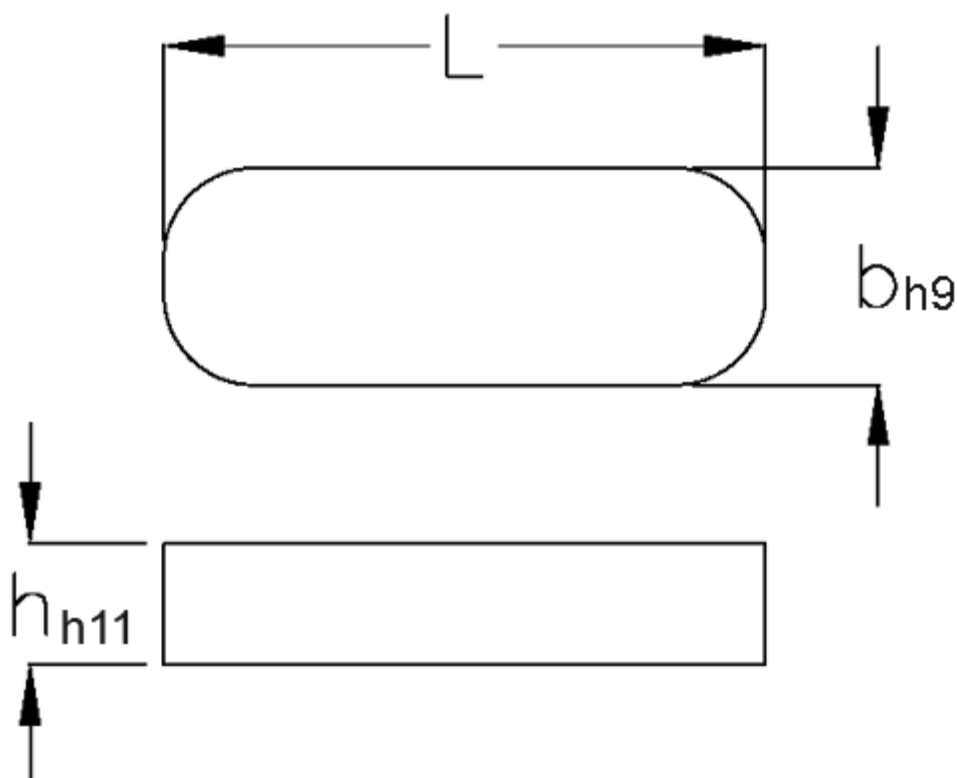

Varenummer: 090512850

Beskrivelse: KLEE Pasfedre A 12x8x50 DIN 6885

Mål

$b = 12$

$h = 8$

$L = 50.0$

Tolerance $b = 0.043$

Tolerance $h = 0.090$

Tolerance $L = -0,3$